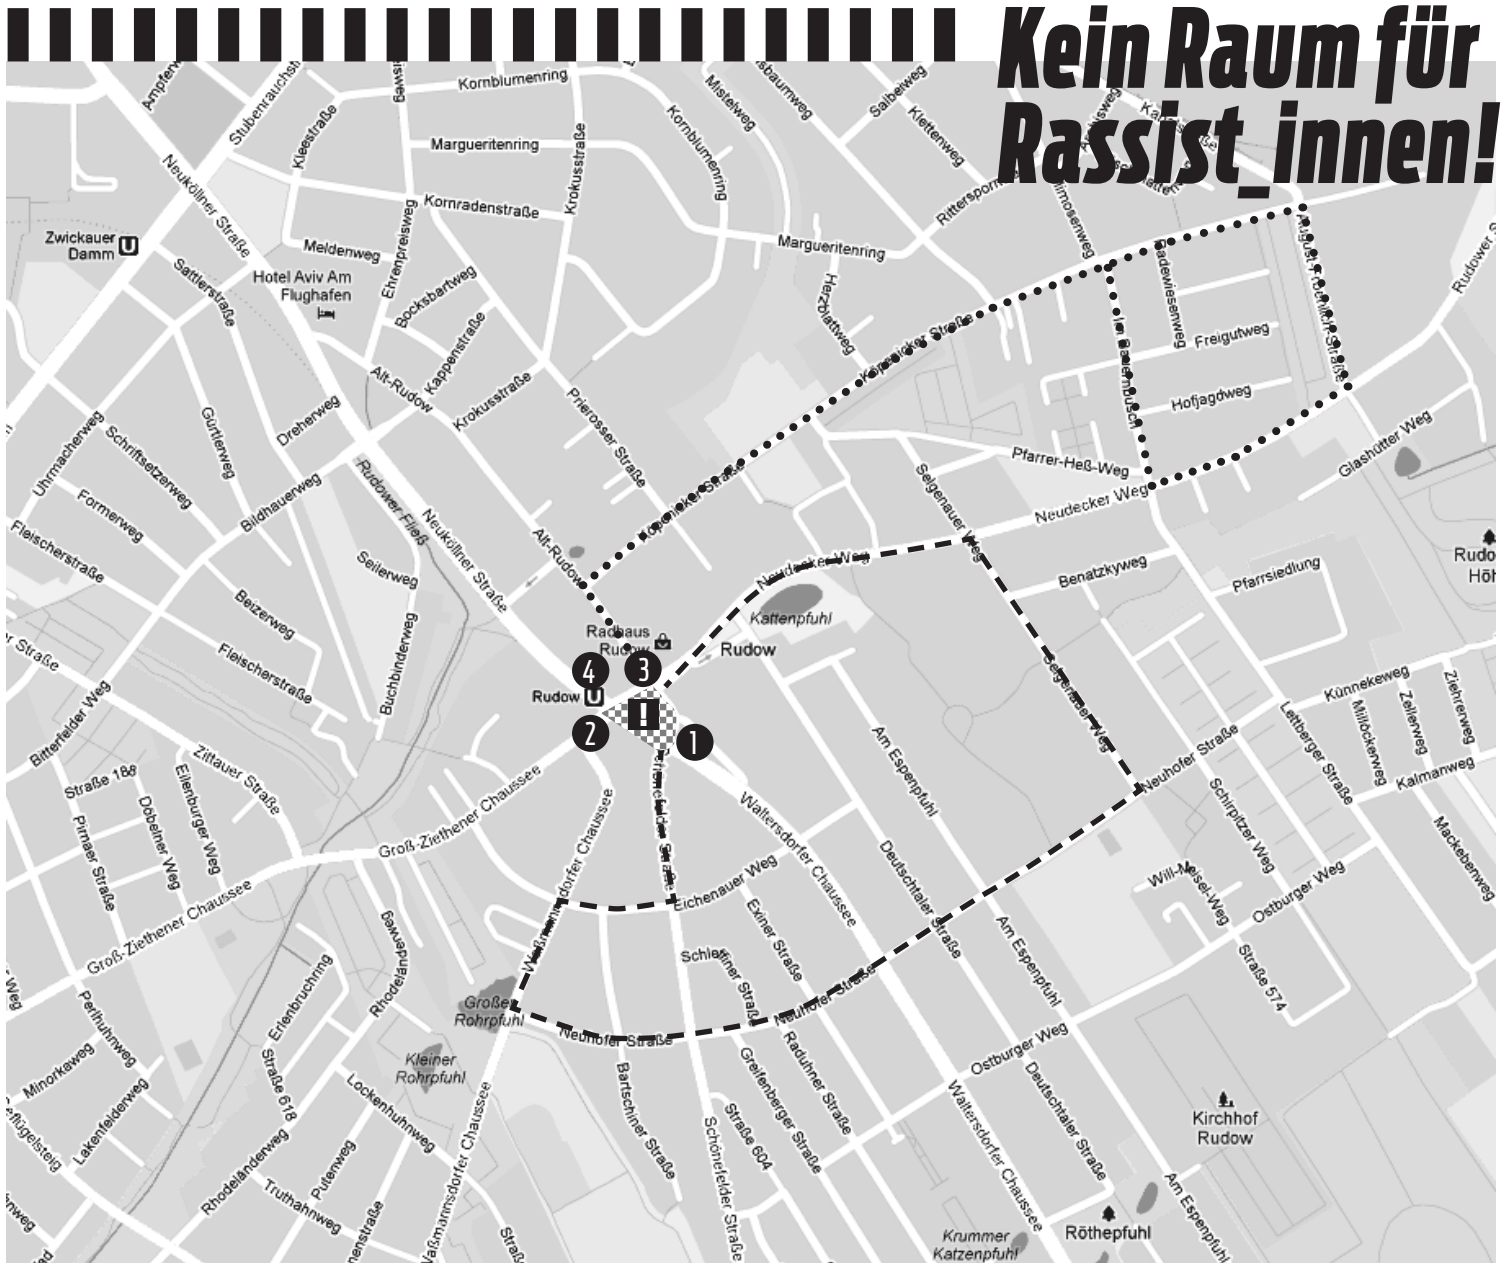

Kein Raum für Rassist_innen!

I Auftakt Naziaufmarsch
ab 13 Uhr: Auftakt der Nazis auf dem Parkplatz der Spinne

1 Gegenkundgebung von Verdi
ab 12 Uhr: Gegenkundgebung von Verdi mit Lauti

2 Kundgebung der Grünen
ab 12 Uhr: Kundgebung der Grünen ohne Lauti

3 Kundgebung von Neukölln gegen Nazis
ab 12 Uhr: Kundgebung von Neukölln gegen Nazis mit Lauti

4 Kundgebung der Linkspartei
ab 12 Uhr: Kundgebung der Linkspartei ohne Lauti

 angemeldete Antifa-Demo

 „Bannmeile“ der Cops

 Naziroute
Startpunkt: U-Bhf. Rudow/Parkplatz Ecke Neudecker Weg – Zwischenkundgebung Selgenauer Weg /Ecke Neudecker Weg – Neuhofer Str. – Waßmannsdorfer Chaussee – Eichenauer Weg – Schönfelder Straße – Rudower Spinne

EA: 030/692 22 22

twitter.com/rechtsausen

Infos:
antifa-neukoelln.net
zeitzuhandeln.antifa.cc
neukoelln-gegen-nazis.de

...und danach zur Silvio-Meier Demo:
Anreise: U-Bhf Rudow bis S/U-Neukölln (U7)
umsteigen in S42 bis Frankfurter Allee und
dann bis Samaritastraße laufen. Anreisezeit
30 Minuten.